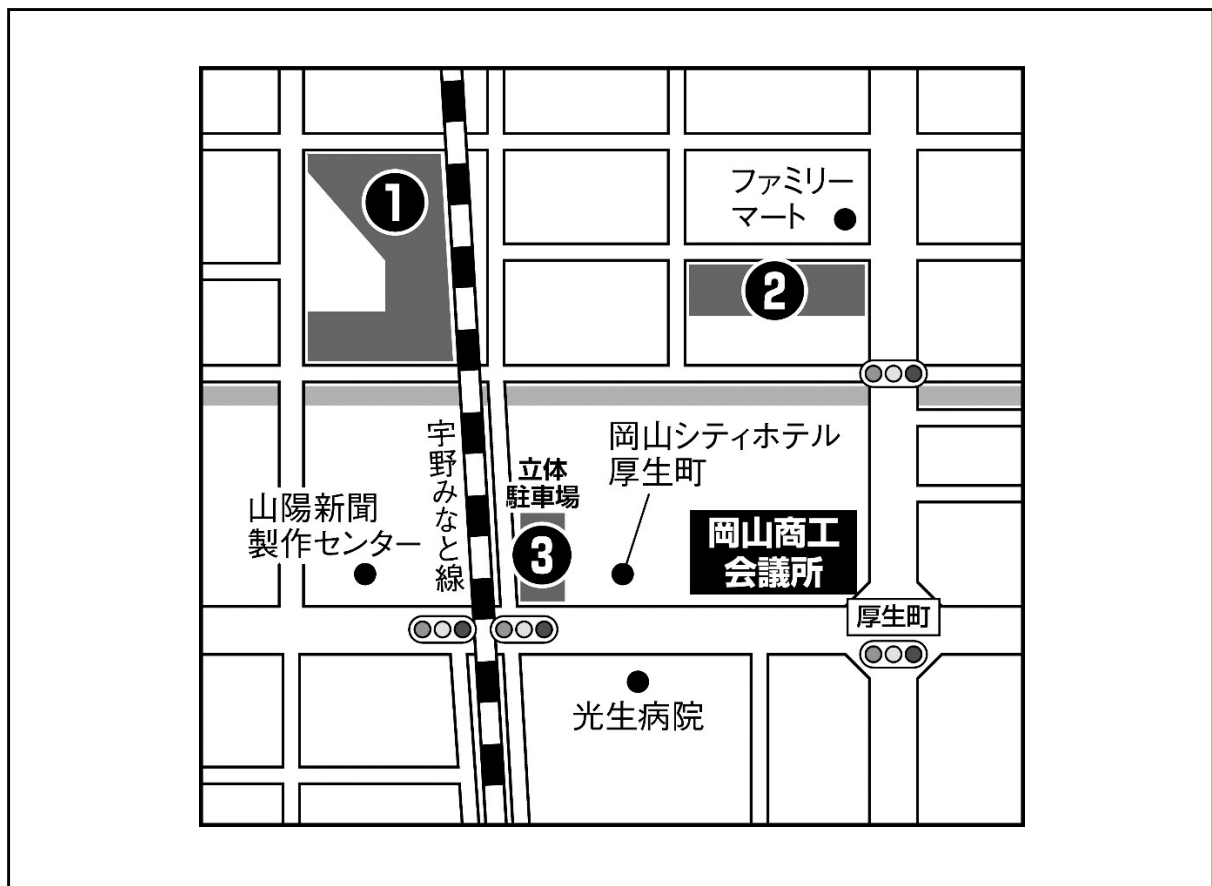

### ◆当所周辺の主な駐車場

①NPC 24H岡山西島田町 60分200円 1日最大500円

岡山市北区西島田町3 TEL. 0120-480-015

②パークパーク商工会議所北 60分200円 1日最大500円

岡山市北区中島田町2丁目4-1 TEL. 0120-931-689

③岡山シティホテル厚生町駐車場 60分100円

岡山市北区厚生町3丁目1-20 TEL. 086-236-1000

車高制限2.2m以下

※当所をご利用される場合、周辺の飲食店への駐車  
はおやめください。