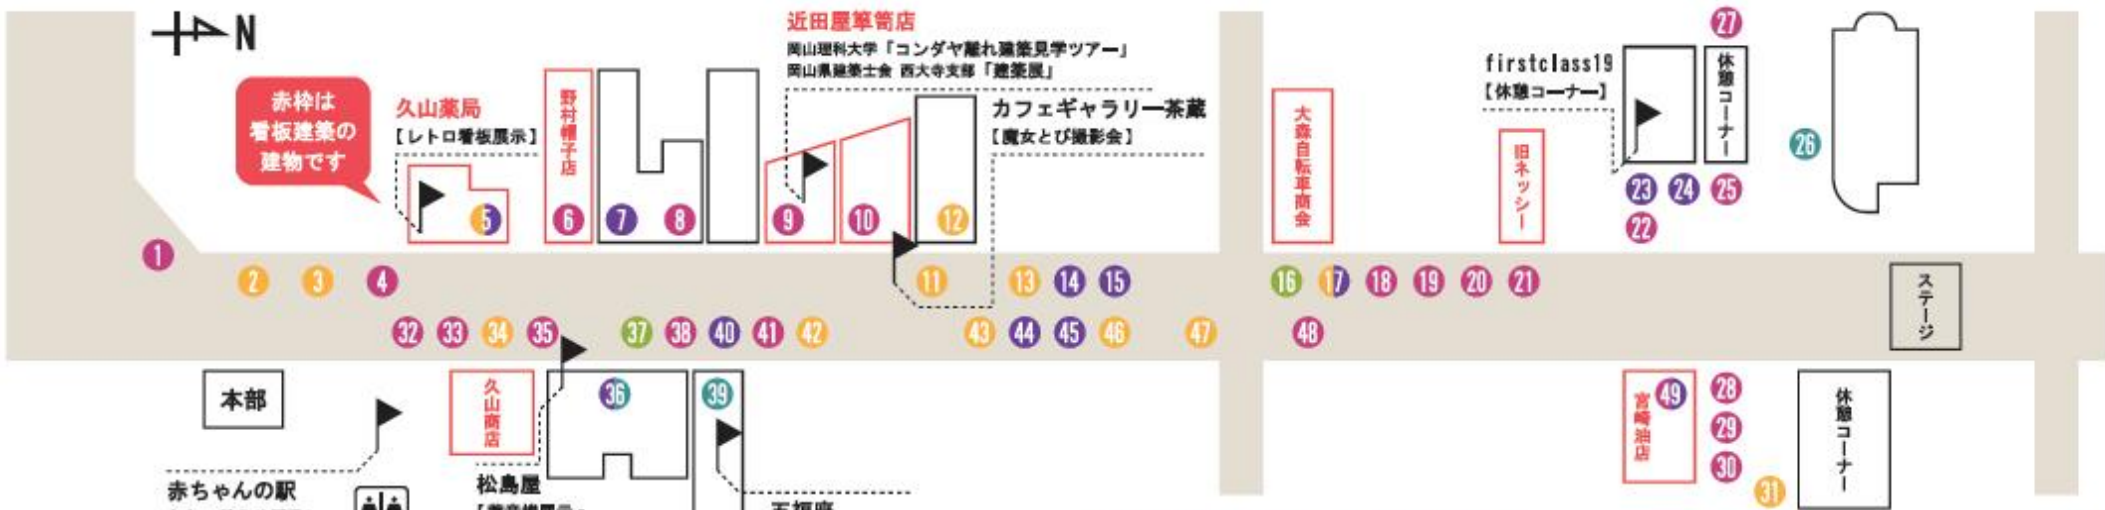

- 食物・飲料
- お菓子・パン
- 雑貨・おもちゃ等
- 農産物
- 展示