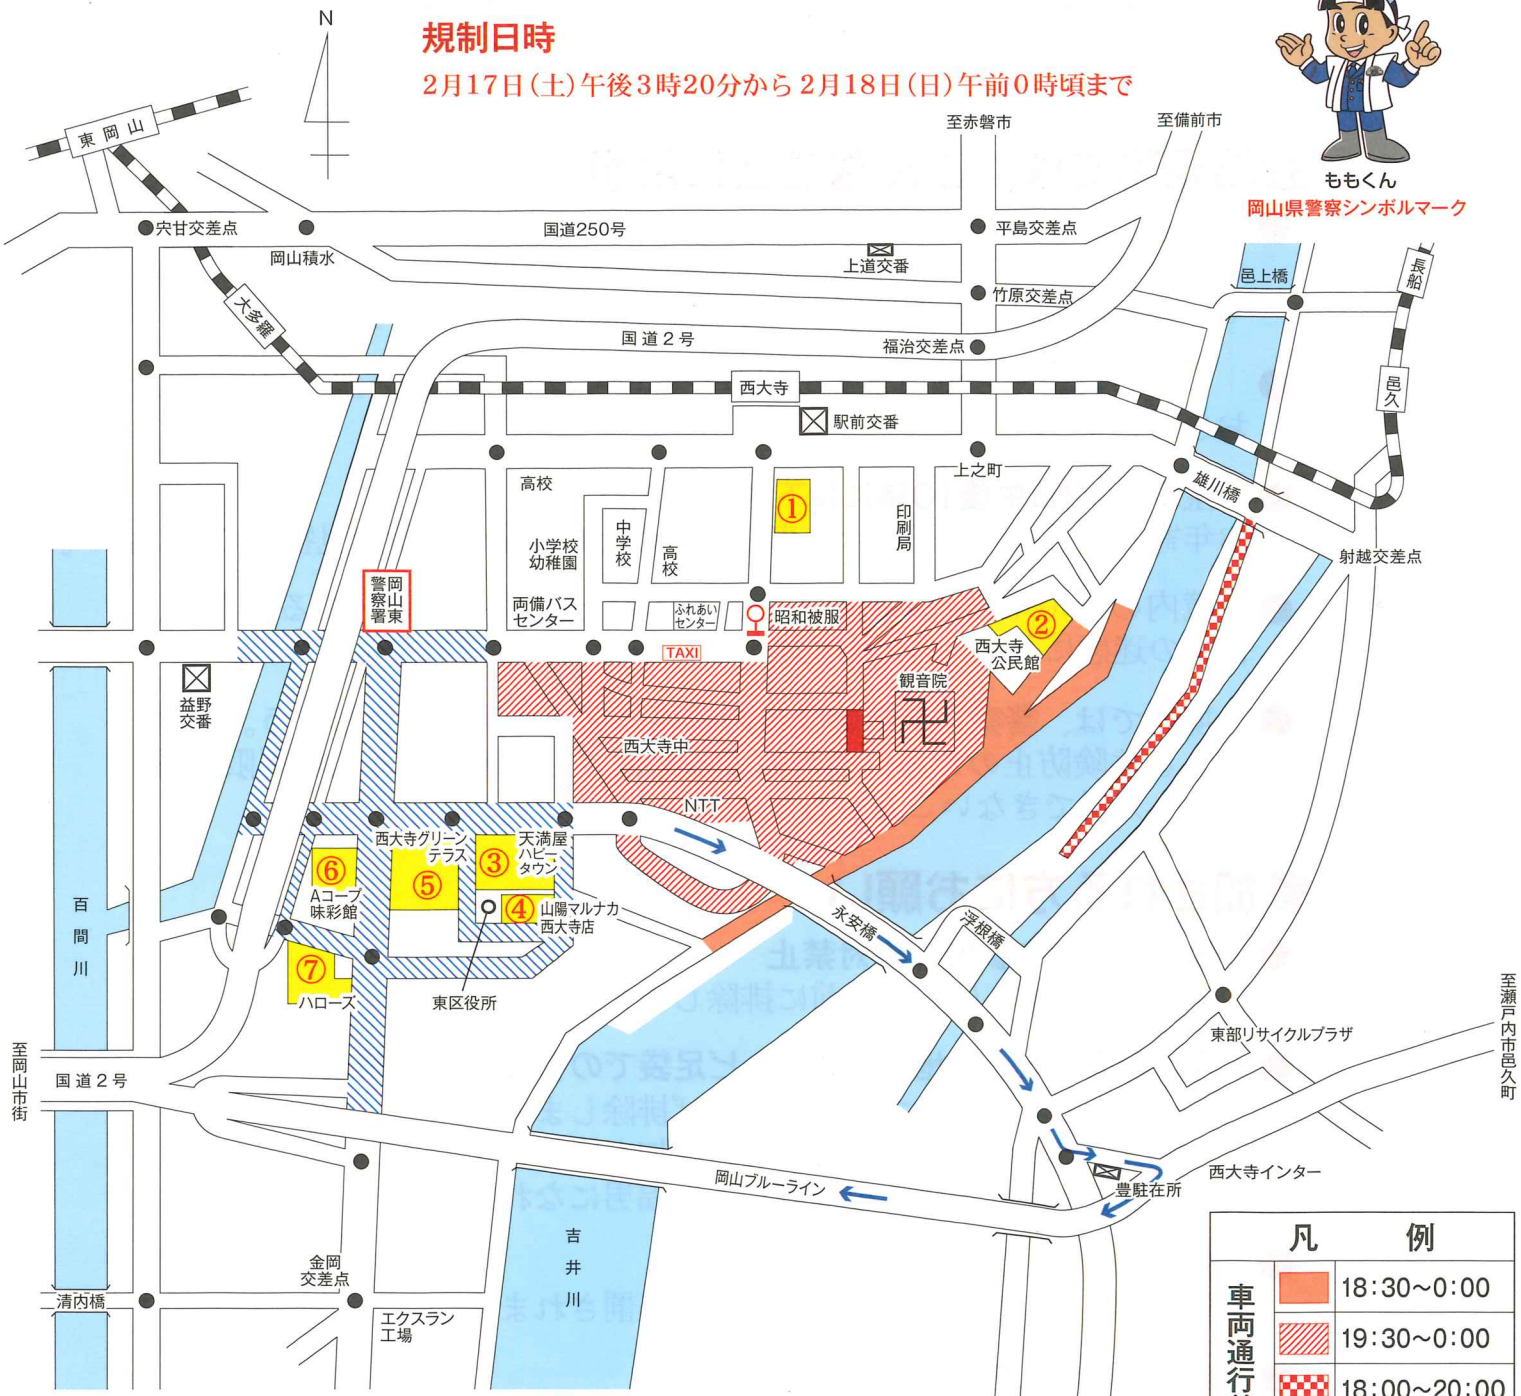

# 平成30年 西大寺会陽交通案内図

## 規制日時

2月17日(土)午後3時20分から2月18日(日)午前0時頃まで

ももくん

岡山県警察シンボルマーク

◎ 交通規制 (通行禁止・駐車禁止) にご協力をお願いします。

● 市街地の は、**車両通行禁止**となります。

◎ 次の駐車場が用意されています。

- 図面①…岡山市東区役所旧庁舎前駐車場(140台, 15:00~)
- 図面②…向州グラウンド(250台, 15:00~)
- 図面③…天満屋ハピータウン平面駐車場(350台, 19:30~)
- 図面④…山陽マルナカ西大寺店駐車場(175台, 19:30~)
- 図面⑤…西大寺グリーンテラス駐車場(500台)
- 図面⑥…Aコープ(味彩館)駐車場(110台)
- 図面⑦…ハローズ駐車場(100台)

凡 例	
車両通行禁止	18:30~0:00
	19:30~0:00
	18:00~20:00
	15:20~0:00
	混雑予測区域
	駐 車 場
	信 号 機
	両備バス臨時発着場
	タクシー臨時乗り場
	岡山方面迂回路
<b>岡山東警察署</b> (086)943-4110	

**駐車場が少なく混雑が予想されますので公共交通機関を利用して下さい**